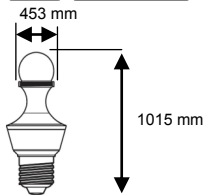

Master LEDbulb Designer:
- Hij is ideaal voor open armaturen waarin de lamp volledig zichtbaar is. Straalt licht uit in alle richtingen en dat maakt hem tot een uitstekend alternatief voor de gloeilamp.
- Bijzonder geschikt voor horeca en detailhandel, waar een esthetische vormgeving erg belangrijk is.
- Ontwerpvrijheid door op maat aanpasbare keuze in covers/afdekkingen.
- Compatibel met een uitgebreide reeks dimmers
25.000 uur

230 Volt	E27
	Van Naar 40W ⇌ 7W

Uitvoering:	Art. Nr.:
Lamp 2700K	237825292
Lampafdekking helder bol	237825350
Lampafdekking helder hol	237825351

Art. nr Omschrijving