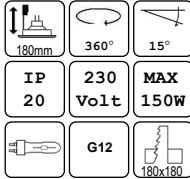

Gasontlading spots

Kardanische CDM-T

Art. nr Omschrijving

Asta Kardanspot CDM-T 1x150W, met reflector 38°

Materiaal:	Uitvoering:	Art. Nr:
	Grijs	2090130
	Wit	2090135

Art. nr Omschrijving

Asta Kardanspot CDM-T 2x150W, met reflector 38°

Materiaal:	Uitvoering:	Art. Nr:
	Grijs	2090131
	Wit	2090136