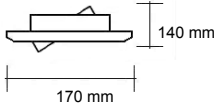

Gasontlading spots

Kantel spots

220mm	350°	60°
IP 20	230 Vo1t	MAX 150W
G12	156mm	

Art. nr Omschrijving

Ohio CDM-T 35,70 en 150 Watt, met reflector 60°

Uitvoering:
Grijs
Wit

Art. Nr:
2090029
2090028

Deze spot is met een 5kv EPCOM/3 connector male voorziening.
Los wordt meegeleverd een EPCOM/3 connector female aansl.snoer.