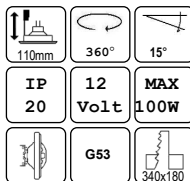

Halogeen spots

Kardanische MR16/GU10/AR111

Art. nr Omschrijving

Asta 50 Kardanspot MR16/GU10 1x50W:

Uitvoering:
Grijs
Wit

Art. Nr:
2110564
2110568

Twee montage mogelijkheden doormiddel van dubbele veerset.
Inclusief lamphouder MR16 en GU10

Art. nr Omschrijving

Asta 50 Kardanspot MR16/GU10 2x50W:

Materiaal:

Uitvoering:
Grijs
Wit

Art. Nr:
2110565
2110569

Twee montage mogelijkheden doormiddel van dubbele veerset.
Inclusief lamphouder MR16 en GU10

Art. nr Omschrijving

Asta Kardanspot AR111 1x100W:

Materiaal:

Uitvoering:
Grijs
Wit

Art. Nr:
2110552
2110555

Twee montage mogelijkheden doormiddel van dubbele veerset.

Art. nr Omschrijving

Asta Kardanspot AR111 2x100W:

Materiaal:

Uitvoering:
Grijs
Wit

Art. Nr:
2110553
2110556

Twee montage mogelijkheden doormiddel van dubbele veerset.