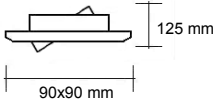

Halogeen spots

Kantelbaar GU10

Art. nr Omschrijving

New Tria 1 Kantelspot GU10 50W:

Materiaal:
Aluminium

Uitvoering:
Alu geborsteld
Mat wit ruw

Art. Nr:
310637
310138