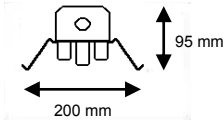

Trogarmaturen

Watt	L
1x58	1527
2x58	1527

IP 20	230 Volt
	T8

Art. nr Omschrijving

Sylref TL-montagebalk trogarmatuur:
Snelle installatie

Huis	:Staal wit gelakte behuizing	
Reflector	:Wit gemoffeld plaatstaal	
Opties	:Geintregeerde noodunitautonomie 1h	
	Uitvoering:	Art. Nr.:
	1x58 Watt HF	SYLREFE158HF
	2x58 watt HF	SYLREFE258HF