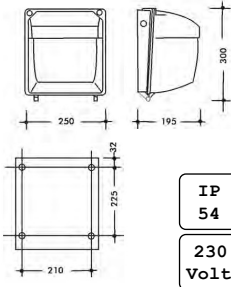

Beveiligingsverlichting

Orientatie

Art. nr Omschrijving

Rama, Orientatieverlichtingsarmatuur opbouw:
Polycarbonaat met aluminium reflector. Nachtelijke beveiligingsverlichting.
Levert een uitstekende lichtverdeling voor
boven de overheaddeuren.

Uitvoering:
80/125Watt E27 HPLN zwart
70 Watt SON-E zwart

Art. Nr.:
FDL4044
FDL4023