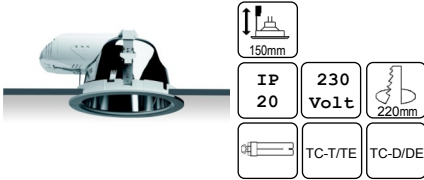

Downlights

Inbouw

Art. nr Omschrijving

Nitor RV-OH, compact fluorescentie inbouwdownlight met hoogglans spiegel:
Huis : Wit duuraam kunstof.
Reflector : Hoogwaardig hoogglans aluminium.
Opties : Dimbaar 1-10V, DSI, DALI
Noodunit 1h

Diverse accessoires. Separaat te bestellen.
Snoer en stekker of Wieland GST18/3 chassisdeel.

Uitvoering:	Art. Nr.:
1x13 Watt HF snoer en stekker	48120211303
1x13 Watt HF GST	48120211301
1x18 Watt HF snoer en stekker	48120211803
1x18 Watt HF GST	48120211801
2x18 Watt HF GST	48120221801
1x26/32 Watt HF GST (Multi E-VSA)	48120212601
2x26/32 Watt HF GST (Multi E-VSA)	48120222601

Art. nr Omschrijving

Nitor accessoires:

Uitvoering:	Art. Nr.:
Trim wit	4800210001
Trim zwart	4800210002
Trim grijs	4800210005
Trim wit met helder glas IP44 GL-TR	4800221001
Trim wit met mat glas IP44 GL-SC	4800222001
Trim grijs met mat glas IP44 GL-SC	4800222005
Trim wit met deels mat glas IP44 GL-SI	4800223001
Trim grijs met deels mat glas IP44 GL-SI	4800223005
Schijf diffuseur polycarbonaat (PC)	4800110001
Glas RGL-SC satin IP44	4800121001
Glas RGL-DSC satin	4800131001
Glas RGL-DSR partly satin	4800131101
Glas ring RGL-DHB blauw	4800133001
Glas ring RGL-DHG groen	4800134001
Glas ring RGL-DHY geel	4800135001
Glas ring RGL-DHO oranje	4800136001
Glas ring RGL-DHT transparant	4800137001