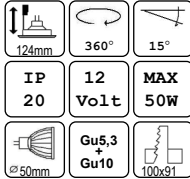

Halogeen spots

Kardanische MR16/GU10/AR111

Art. nr Omschrijving

Asta 50 Kardanspot MR16/GU10 1x50W:

Uitvoering:
Grijs
Wit

Art. Nr:
2110564
2110568

Twee montage mogelijkheden doormiddel van dubbele veerset.
Inclusief lamphouder MR16 en GU10

Art. nr Omschrijving

Asta 50 Kardanspot MR16/GU10 2x50W:

Materiaal:

Uitvoering:
Grijs
Wit

Art. Nr:
2110565
2110569

Twee montage mogelijkheden doormiddel van dubbele veerset.
Inclusief lamphouder MR16 en GU10

Art. nr Omschrijving

Asta Kardanspot AR111 1x100W:

Materiaal:

Uitvoering:
Grijs
Wit

Art. Nr:
2110552
2110555

Twee montage mogelijkheden doormiddel van dubbele veerset.

Art. nr Omschrijving

Asta Kardanspot AR111 2x100W:

Materiaal:

Uitvoering:
Grijs
Wit

Art. Nr:
2110553
2110556

Twee montage mogelijkheden doormiddel van dubbele veerset.