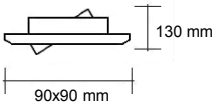

Halogeen spots

Kantelbaar MR16

Art. nr Omschrijving

New Tria 1 Kantelspot MR16 50W:

Materiaal:
Aluminium

Uitvoering:
Aluminium geborsteld
Mat wit ruw

Art. Nr:
310633
310108

Art. nr Omschrijving

New Tria 2 Kantelspot MR16 2x50W:

Materiaal:
Aluminium

Uitvoering:
Alu geborsteld

Art. Nr:
310634