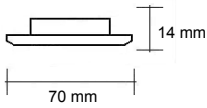

Meubel spots

Inbouw

Art. nr Omschrijving

Accent 10 watt meubelspot: (Incl. lichtbron 10Watt en Amp steker)

Materiaal: Aluminium	Uitvoering: 15cm chroom 15cm aluminium geschuurd 15cm wit 15cm zwart	Art. Nr.: 2120206 2120207 2120208 2120209
	200cm chroom 200cm aluminium geschuurd 200cm wit 200cm zwart	2120210 2120211 2120212 2120213

Accent 20 watt meubelspot:

15cm chroom 15cm aluminium geschuurd 15cm wit 15cm zwart	2120214 2120215 2120216 2120217
200cm chroom 200cm aluminium geschuurd 200cm wit 200cm zwart	2120218 2120219 2120220 2120221

Accessoires:

Opbouwring chroom Opbouwring alu geschuurd Opbouwring wit Opbouwring zwart	2010325 2010326 2010327 2010328

Art. nr Omschrijving

Furniture typ 3 meubelspot:

Materiaal: Staal	Uitvoering: Wit Chroom Goud	Art. Nr.: 304154 304152 304153