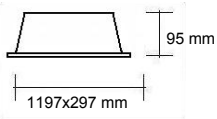

Art. nr Omschrijving

102 MP, Inlegarmatuur met dubbel parabolische matte spiegel:
Huis :Wit gemoffeld plaatstaal Ral 9010
Reflector :Mat aluminium dubbel parabolische reflector
Opties :Dimbare ballast 1-10V, DSI, DALI, daglichtregeling
Geintregeerde noodunit autonomie 1h, luchtsleuven
Snoer stekker of wieland GST18/3 chassisdeel

Uitvoering:
2x36 Watt HF+GST+830

Art. Nr.:
102236HFW83