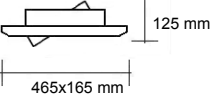

125mm	360°	30°
IP 20	12 Vo1t	MAX 75W
G53		450x155

Art. nr Omschrijving

New Tria 3 Kantelspot AR111 3x75Watt:

Materiaal: Aluminium	Uitvoering: Aluminium geborsteld	Art. Nr: 310643

Art. nr Omschrijving

Trafo advies:

Uitvoering: Halotronic 70Watt Halotronic 105Watt Halotronic 150Watt	Art. Nr: HTM70 HTM105 HTM150