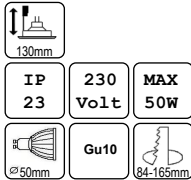

Inclusief lichtbron Osram Gu10 50W