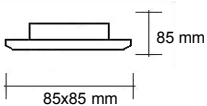

IP 20	230 Vo1t	MAX 50W
50mm	Gu10	65-70mm

Art. nr Omschrijving

303 V inbouwspotinox 316 (extra behandeld)

Materiaal:
INOX 316

Uitvoering:
RVS extra behandeld

Art. Nr.:
303V230V5B

Met bladveren