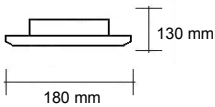

Inclusief lichtbron Osram Gu10 50W