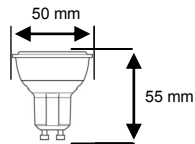

230 Volt	Gu10
	Van Naar 35W ⇌ 4W

Art. nr Omschrijving

Master LEDSpot MV:

- Toepassingen: Hotels, restaurants, bars, café's, Lobby's, gangen, trappenhuizen, toiletten, receptieruimtes
- Compatibel met een uitgebreide reeks dimmers
- Levensduur 25.000 uur

Uitvoering:	Art. Nr.:
2700K 25°	237826253
2700K 40°	237826254
3000K 25°	237826255
3000K 40°	237826256