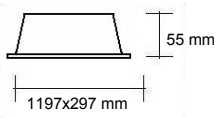

Inlegarmaturen

Mat dubbel parabolische spiegel

Art. nr Omschrijving

101 MP, Inlegarmatuur met dubbel parabolische matte spiegel:
Huis :Wit gemoffeld plaatstaal Ral 9010
Reflector :Mat aluminium dubbel parabolische reflector
Opties :Dimbare ballast 1-10V, DSI, DALI, daglichtregeling
Geintregeerde noodunit autonomie 1h, luchtsleuven
Snoer stekker of wieland GST18/3 chassisdeel

Uitvoering: Art. Nr.:
4x14 Watt HF/BLOS* GST+830 101414W83
4x24 Watt HF GST+830 101424W83

Art. nr Omschrijving

101 MP, Inlegarmatuur met dubbel parabolische matte spiegel:
Huis :Wit gemoffeld plaatstaal Ral 9010
Reflector :Mat aluminium dubbel parabolische reflector
Opties :Dimbare ballast 1-10V, DSI, DALI, daglichtregeling
Geintregeerde noodunit autonomie 1h, luchtsleuven
Snoer stekker of wieland GST18/3 chassisdeel

Uitvoering: Art. Nr.:
2x28 Watt HF/BLOS* 830+GST 101228W83

*Blos=Ballast en lichtbron Osram