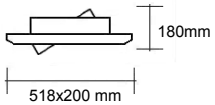

Asta Kardanspot 2xAR111+1xCDM-T, 2x100W/1x150W CDM-T met reflector 38°

Grijs	2090134
Wit	2090139

VSA advies:(plug and play):

35W Prim. sn./st. Sec. 5kV/roze EPCOM/3	3090028
35W Prim. sn./st. Sec. 5kV/roze EPCOM/3 Philips	3090054
35W Prim. EPCOM/3 Sec. 5kV/roze EPCOM/3	3090031
35W Prim. EPCOM/3 Sec. 5kV/roze EPCOM/3 Philips	3090068
70W Prim. sn./st. Sec. 5kV/roze EPCOM/3	3090029
70W Prim. sn./st. Sec. 5kV/roze EPCOM/3 Philips	3090055
70W Prim. EPCOM/3 Sec. 5kV/roze EPCOM/3	3090032
70W Prim. EPCOM/3 Sec. 5kV/roze EPCOM/3 Philips	3090069
150W Prim. sn./st. Sec. 5kV/roze EPCOM/3	3090030
150W Prim. sn./st. Sec. 5kV/roze EPCOM/3 Philips	3090056
150W Prim. EPCOM/3 Sec. 5kV/roze EPCOM/3	3090033
150W Prim. EPCOM/3 Sec. 5kV/roze EPCOM/3 Philips	3090070

Accessoires Asta Kardanspot:

Reflector voor CDM-T 12° maximaal 150W	2010432
Reflector voor CDM-T 24° maximaal 150W	2010433