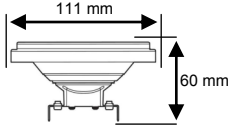

Led lichtbronnen

Lampen

Art. nr Omschrijving

Master LEDspot LV:
- Toepassingen: Winkels, restaurants, hotels en in het bijzonder voor galeriën en exposities en musea.
- Niet dimbaar
- Levensduur 45.000 uur

12 Volt	G53
	Van Naar 50W ⇌ 10W

Uitvoering:	Art. Nr.:
2700K 24°	237824207
2700K 40°	237824209
3000K 24°	237824208
3000K 40°	237824210

Art. nr Omschrijving