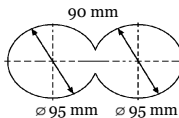

Lichtbron is kantelbaar.