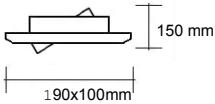

IP 23	230 Volt	MAX 50W
	Gu10	

Art. nr Omschrijving

Narbonne downlight:
Materiaal:
chrom & kristal glas

Uitvoering:
Helder 2x50W

Art. Nr.:
595621181

Lichtbron is kantelbaar.

IP 23	230 Volt	MAX 50W
	Gu10	

Art. nr Omschrijving