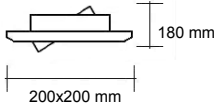

Gasontlading spots

Kardanische CDM-T

Art. nr Omschrijving

Asta Kardanspot CDM-T 1x150W, met reflector 38°

Materiaal:	Uitvoering:	Art. Nr:
	Grijs	2090130
	Wit	2090135

Art. nr Omschrijving

Asta Kardanspot CDM-T 2x150W, met reflector 38°

Materiaal:	Uitvoering:	Art. Nr:
	Grijs	2090131
	Wit	2090136