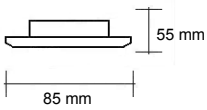

Halogeen spots

Buitentoepassing

IP 20	12 Vo1t	MAX 50W
50mm	Gu5,3	65-70mm

Art. nr Omschrijving

302 V inbouwspot inox 316 (extra behandeld)

Materiaal:
INOX 316

Uitvoering:
RVS extra behandeld

Art. Nr.:
302V5B

Met bladveren