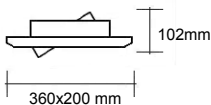

Halogeen spots

Kardanische MR16/GU10/AR111

Art. nr Omschrijving

Asta 50 Kardanspot MR16/GU10 1x50W:

Uitvoering:
Grijs
Wit

Art. Nr:
2110564
2110568

Twee montage mogelijkheden doormiddel van dubbele veerset.
Inclusief lamphouder MR16 en GU10

Art. nr Omschrijving

Asta 50 Kardanspot MR16/GU10 2x50W:

Materiaal:

Uitvoering:
Grijs
Wit

Art. Nr:
2110565
2110569

Twee montage mogelijkheden doormiddel van dubbele veerset.
Inclusief lamphouder MR16 en GU10

Art. nr Omschrijving

Asta Kardanspot AR111 1x100W:

Materiaal:

Uitvoering:
Grijs
Wit

Art. Nr:
2110552
2110555

Twee montage mogelijkheden doormiddel van dubbele veerset.

Art. nr Omschrijving

Asta Kardanspot AR111 2x100W:

Materiaal:

Uitvoering:
Grijs
Wit

Art. Nr:
2110553
2110556

Twee montage mogelijkheden doormiddel van dubbele veerset.