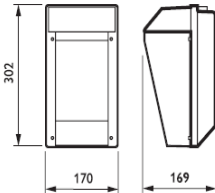

Art. nr Omschrijving

SecuriPack BCS200, Oriëntatieverlichtingsarmatuur opbouw

Nachtelijke beveiligings- en sfeerverlichting. Levert een uitstekende lichtverdeling voor een laag verlichtingsniveau van wanden, gangen en de omgeving.

- -Slagvast en energiezuinig
- -Warmwit LED-licht
- -Lange levensduur armaturen, onderhoudsvrij na plaatsing
- -1 type voor veelzijdige toepassingen

Uitvoering:
BCS200 SECURIPACK LED10W 220-240V donkergrijs

Art. Nr.:
237822783

LED 10W	230 Volt	3000K	360LM	IP 65	IK 10

Art. nr Omschrijving

FGC113 / XGC113, Oriëntatieverlichtingsarmatuur opbouw

Nachtelijke beveiliging en sfeerverlichting. De hoge optische prestaties van de spiegel en de refractorkom produceren een uitstekende lichtverdeling met lagere verlichtingsniveaus voor wanden, gangen en de omgeving.

- -Slagvast en energiezuinig
- -Beschikbaar met schemerschakelaar

Uitvoering:
FGC113 1x18 Watt G24d-2 IC 827 zwart
FGC113 1x18 Watt G24d-2 IC 827 zwart +SS

Art. Nr
237815752
237815755

	230 Volt	IP 54	IK 10

XGC113 SOX-E18W K wit
GC113 SOX-E18W K wit +SS

237815751
237815754