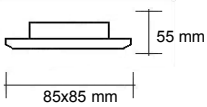

IP 20	12 Vo1t	MAX 50W
50mm	Gu5,3	65-70mm

Art. nr Omschrijving

303 V inbouwspotinox 316 (extra behandeld)

Materiaal:
INOX 316

Uitvoering:
RVS extra behandeld

Art. Nr.:
303V5B

Met bladveren