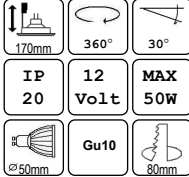

Halogeen spots

Kantelbaar GU10

Art. nr Omschrijving

New Tria 1 Kantelspot GU10 50W:

Materiaal:
Aluminium

Uitvoering:
Alu geborsteld
Mat wit ruw

Art. Nr:
310637
310138