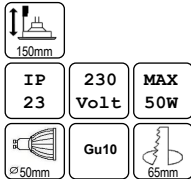

Art. nr Omschrijving

Ster inbouwspot:

Materiaal:

Uitvoering:
brons
Aluminium geborsteld
Wit

Art. Nr.:
FDL10808
FDL12119
FDL10801