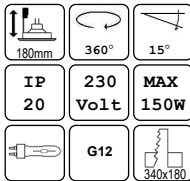

Asta Kardanspot 1xAR111+1xCDM-T 2x150W, CDM-T met reflector 38°

Grijs	2090133
Wit	2090138

Art. nr Omschrijving

Asta Kardanspot CDM-T 3x150W, met reflector 38°

Materiaal:	Uitvoering:	Art. Nr:
	Grijs	2090132
	Wit	2090137