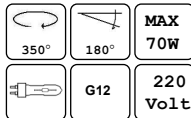

Art. nr Omschrijving

Tubo CDM-T 35 Watt, met reflector 45°

Materiaal:	Aluminium	Uitvoering:	Grijs	Art. Nr:	2150229
			Wit		2150230
			Zwart		2150231

Tubo CDM-T 70 Watt, met reflector 45°:

			Grijs	2150232
			Wit	2150233
			Zwart	2150234

Afmetingen:
290x124x210mm

Accessoires:	
Reflector 24°	2010333
Reflector 38°	2010334