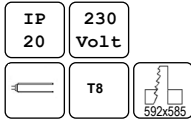

Inlegarmaturen

Mat geprofileerde spiegel

Art. nr Omschrijving

103, Inlegarmatuur alu lengte lammel en mat geprofileerde dwars lammel:
Huis :Wit gemoffeld plaatstaal Ral 9010
Reflector :Aluminium mat geprofileerde reflector
Opties :Dimbare ballast 1-10V, DSI, DALI, daglichtregeling
Geintregeerde noodunit autonomie 1h, luchtsleuven
Snoer stekker of wieland GST18/3 chassisdeel
Uitvoering: Art. Nr.:
4x18Watt HF+GST+830 103418HFW83

Art. nr Omschrijving

103, Inlegarmatuur alu lengte lammel en mat geprofileerde dwars lammel:
Huis :Wit gemoffeld plaatstaal Ral 9010
Reflector :Aluminium mat geprofileerde reflector
Opties :Dimbare ballast 1-10V, DSI, DALI, daglichtregeling
Geintregeerde noodunit autonomie 1h, luchtsleuven
Snoer stekker of wieland GST18/3 chassisdeel
Uitvoering: Art. Nr.:
2x36Watt HF+GST+830 103236HFW83