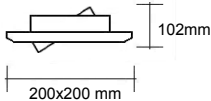

Halogeen spots

Kardanische MR16/GU10/AR111

Art. nr Omschrijving

Asta 50 Kardanspot MR16/GU10 1x50W:

Uitvoering:
Grijs
Wit

Art. Nr:
2110564
2110568

Twee montage mogelijkheden doormiddel van dubbele veerset.
Inclusief lamphouder MR16 en GU10

Art. nr Omschrijving

Asta 50 Kardanspot MR16/GU10 2x50W:

Materiaal:

Uitvoering:
Grijs
Wit

Art. Nr:
2110565
2110569

Twee montage mogelijkheden doormiddel van dubbele veerset.
Inclusief lamphouder MR16 en GU10

Art. nr Omschrijving

Asta Kardanspot AR111 1x100W:

Materiaal:

Uitvoering:
Grijs
Wit

Art. Nr:
2110552
2110555

Twee montage mogelijkheden doormiddel van dubbele veerset.

Art. nr Omschrijving

Asta Kardanspot AR111 2x100W:

Materiaal:

Uitvoering:
Grijs
Wit

Art. Nr:
2110553
2110556

Twee montage mogelijkheden doormiddel van dubbele veerset.