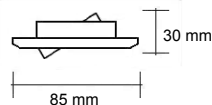

Halogeen spots

Inbouw

Art. nr Omschrijving

	IP 20	12 Volt	MAX 35W
	G4		

Fdl inbouwspot 35mm:	Uitvoering:	Art. Nr.:
Materiaal:	Wit	FDL13501
aluminium	Zwart	FDL13502
	Chroom	FDL13503
	Mat chroom	FDL13504
	Goud	FDL13505
	Mat goud	FDL13506
	Alu geschuurd	FDL13507
	Brons	FDL13508

Accessoires: Gu 10 lamphouder (optioneel) 8060003

Art. nr Omschrijving

	IP 20	12 Volt	MAX 35W
	G4		

Fdl inbouwspot 35mm verstelbaar:	Uitvoering:	Art. Nr.:
Materiaal:	Wit	FDL10501
Aluminium	Zwart	FDL10502
	Chroom	FDL10503
	Mat chroom	FDL10504
	Goud	FDL10505
	Mat goud	FDL10506
	Alu geschuurd	FDL10507
	Brons	FDL10508
	Aluminium	FDL10509

Accessoires: Gu 10 lamphouder (optioneel) 8060003

Art. nr Omschrijving

	IP 20	12 Volt	MAX 50W
	Gu5,3		

Fdl inbouwspot 50mm:	Uitvoering:	Art. Nr.:
Materiaal:	Wit	FDL10601
Aluminium	Zwart	FDL10602
	Chroom	FDL10603
	Mat chroom	FDL10604
	Goud	FDL10605
	Mat goud	FDL10606
	Alu geschuurd	FDL10607

Accessoires: Gu 10 lamphouder (optioneel) 8060003

Art. nr Omschrijving

	IP 20	12 Volt	MAX 50W
	Gu5,3		

Fdl inbouwspot 50mm verstelbaar:	Uitvoering:	Art. Nr.:
Materiaal:	Wit	FDL12101
Aluminium	Zwart	FDL12102
	Chroom	FDL12103
	Mat chroom	FDL12104
	Goud	FDL12105
	Mat goud	FDL12106
	Alu geschuurd	FDL12107

Accessoires: Gu 10 lamphouder (optioneel) 8060003

Afdekringen: Chroom 8060479
Wit 8060481
Alu geschuurd 8060480