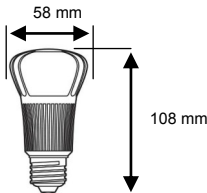

Master LEDbulb:
- Het unieke ontwerp van de lamp zorgt ervoor dat hij licht uitstraalt in alle richtingen, en dat maakt hem tot het alternatief voor de gloeilamp.
- Bijzonder geschikt voor openbare ruimtes zoals lobby's, gangen en trappenhallen, waar het licht altijd aan is. Levert dimbaar warmwit licht voor een gastvrije uitnodigende sfeer.
- Compatibel met een uitgebreide reeks dimmers
- Levensduur 25.000 uur

230 Volt	E27
	Van Naar 60W ⇌ 12W

Uitvoering:	Art. Nr.:
2700K	237823313