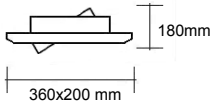

Asta Kardanspot 1xAR111+1xCDM-T 2x150W, CDM-T met reflector 38°

Grijs	2090133
Wit	2090138

Art. nr Omschrijving

Asta Kardanspot CDM-T 3x150W, met reflector 38°

Materiaal:	Uitvoering:	Art. Nr:
	Grijs	2090132
	Wit	2090137