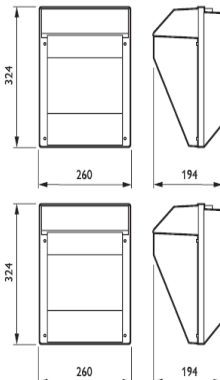

Art. nr Omschrijving

SGS113, Oriëntatieverlichtingsarmatuur opbouw

Nachtelijke beveiliging en sfeerverlichting. De hoge optische prestaties van de spiegel en de refractorkom produceren een uitstekende lichtverdeling met lagere verlichtingsniveaus voor wanden, gangen en de omgeving.

- -Slagvast en energiezuinig
- -Beschikbaar met schemerschakelaar

Uitvoering:
SGS113 SON-I-70W zwart
SGS113 SON-I-70W zwart +SS

Art. Nr
237815753
237815756

	230 Volt	IP 54	IK 10