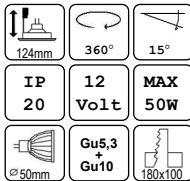

Halogeen spots

Kardanische MR16/GU10/AR111

Art. nr Omschrijving

Asta 50 Kardanspot MR16/GU10 1x50W:

Uitvoering:
Grijs
Wit

Art. Nr:
2110564
2110568

Twee montage mogelijkheden doormiddel van dubbele veerset.
Inclusief lamphouder MR16 en GU10

Art. nr Omschrijving

Asta 50 Kardanspot MR16/GU10 2x50W:

Materiaal:

Uitvoering:
Grijs
Wit

Art. Nr:
2110565
2110569

Twee montage mogelijkheden doormiddel van dubbele veerset.
Inclusief lamphouder MR16 en GU10

Art. nr Omschrijving

Asta Kardanspot AR111 1x100W:

Materiaal:

Uitvoering:
Grijs
Wit

Art. Nr:
2110552
2110555

Twee montage mogelijkheden doormiddel van dubbele veerset.

Art. nr Omschrijving

Asta Kardanspot AR111 2x100W:

Materiaal:

Uitvoering:
Grijs
Wit

Art. Nr:
2110553
2110556

Twee montage mogelijkheden doormiddel van dubbele veerset.