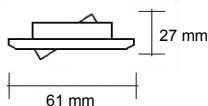

IP 20	12 Volt	MAX 35W
	G4		

Fdl inbouwspot 35mm verstelbaar:	Uitvoering:	Art. Nr.:
Materiaal:	Wit	FDL10501
Aluminium	Zwart	FDL10502
	Chroom	FDL10503
	Mat chroom	FDL10504
	Goud	FDL10505
	Mat goud	FDL10506
	Alu geschuurd	FDL10507
	Brons	FDL10508
	Aluminium	FDL10509

Accessoires: Gu 10 lamphouder (optioneel) 8060003

Art. nr Omschrijving