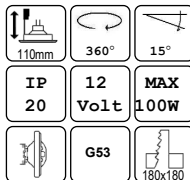

Halogeen spots

Kardanische MR16/GU10/AR111

Art. nr Omschrijving

Asta 50 Kardanspot MR16/GU10 1x50W:

Uitvoering:
Grijs
Wit

Art. Nr:
2110564
2110568

Twee montage mogelijkheden doormiddel van dubbele veerset.
Inclusief lamphouder MR16 en GU10

Art. nr Omschrijving

Asta 50 Kardanspot MR16/GU10 2x50W:

Materiaal:

Uitvoering:
Grijs
Wit

Art. Nr:
2110565
2110569

Twee montage mogelijkheden doormiddel van dubbele veerset.
Inclusief lamphouder MR16 en GU10

Art. nr Omschrijving

Asta Kardanspot AR111 1x100W:

Materiaal:

Uitvoering:
Grijs
Wit

Art. Nr:
2110552
2110555

Twee montage mogelijkheden doormiddel van dubbele veerset.

Art. nr Omschrijving

Asta Kardanspot AR111 2x100W:

Materiaal:

Uitvoering:
Grijs
Wit

Art. Nr:
2110553
2110556

Twee montage mogelijkheden doormiddel van dubbele veerset.