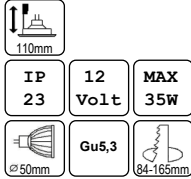

Halogeen spots

Inbouw

Art. nr Omschrijving

Jupiter Rehab 102 inbouwspot met extra brede afdekrand 180mm:

Materiaal:	Uitvoering:	Art. Nr.:
Aluminium	Wit	911923
	Aluminium geborsteld	997923

Inclusief lichtbron Osram Mr16 35W

Art. nr Omschrijving

Jupiter Rehab 102 inbouwspot met extra brede afdekrand 180mm:

Materiaal:	Uitvoering:	Art. Nr.:
Aluminium	Wit	911913
	Aluminium geborsteld	997913