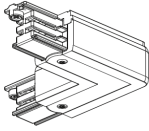

3 Fase railsysteem

Vierkant

Art. nr Omschrijving

Bocht:	Uitvoering:	Art. Nr.:
	Links binnen wit	XTS343
	Links binnen zwart	XTS342
	Links binnen grijs	XTS341
	Rechts buiten wit	XTS353
	Rechts buiten zwart	XTS352
	Rechts buiten grijs	XTS351