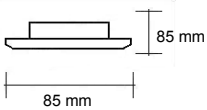

302 V inbouwspot inox 316 (extra behandeld)

Materiaal:
INOX 316

Uitvoering:
RVS extra behandeld

Art. Nr.:
302V5B

Met bladveren

IP 20	230 Vo1t	MAX 50W
50mm	Gu10	65-70mm

Art. nr Omschrijving

302 V inbouwspot inox 316 (extra behandeld)