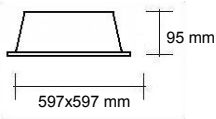

Inlegarmaturen

Mat geprofileerde spiegel

Art. nr Omschrijving

103, Inlegarmatuur alu lengte lammel en mat geprofileerde dwars lammel:
Huis :Wit gemoffeld plaatstaal Ral 9010
Reflector :Aluminium mat geprofileerde reflector
Opties :Dimbare ballast 1-10V, DSI, DALI, daglichtregeling
Geintregeerde noodunit autonomie 1h, luchtsleuven
Snoer stekker of wieland GST18/3 chassisdeel
Uitvoering: Art. Nr.:
4x18Watt HF+GST+830 103418HFW83

Art. nr Omschrijving

103, Inlegarmatuur alu lengte lammel en mat geprofileerde dwars lammel:
Huis :Wit gemoffeld plaatstaal Ral 9010
Reflector :Aluminium mat geprofileerde reflector
Opties :Dimbare ballast 1-10V, DSI, DALI, daglichtregeling
Geintregeerde noodunit autonomie 1h, luchtsleuven
Snoer stekker of wieland GST18/3 chassisdeel
Uitvoering: Art. Nr.:
2x36Watt HF+GST+830 103236HFW83