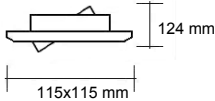

Halogeen spots

Kardanische MR16/GU10/AR111

Art. nr Omschrijving

Asta 50 Kardanspot MR16/GU10 1x50W:

Uitvoering:
Grijs
Wit

Art. Nr:
2110564
2110568

Twee montage mogelijkheden doormiddel van dubbele veerset.
Inclusief lamphouder MR16 en GU10

Art. nr Omschrijving

Asta 50 Kardanspot MR16/GU10 2x50W:

Materiaal:

Uitvoering:
Grijs
Wit

Art. Nr:
2110565
2110569

Twee montage mogelijkheden doormiddel van dubbele veerset.
Inclusief lamphouder MR16 en GU10

Art. nr Omschrijving

Asta Kardanspot AR111 1x100W:

Materiaal:

Uitvoering:
Grijs
Wit

Art. Nr:
2110552
2110555

Twee montage mogelijkheden doormiddel van dubbele veerset.

Art. nr Omschrijving

Asta Kardanspot AR111 2x100W:

Materiaal:

Uitvoering:
Grijs
Wit

Art. Nr:
2110553
2110556

Twee montage mogelijkheden doormiddel van dubbele veerset.