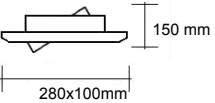

IP 23	230 Volt	MAX 50W
	Gu10	

Art. nr Omschrijving

Narbonne downlight:
Materiaal:
chrom & kristal glas

Uitvoering:
Helder 2x50W

Art. Nr.:
595621181

Lichtbron is kantelbaar.

IP 23	230 Volt	MAX 50W
	Gu10	

Art. nr Omschrijving