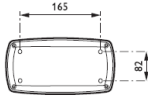

Beveiligingsverlichting

Orientatie