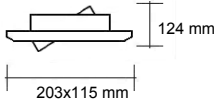

Halogeen spots

Kardanische MR16/GU10/AR111

Art. nr Omschrijving

Asta 50 Kardanspot MR16/GU10 1x50W:

Uitvoering:
Grijs
Wit

Art. Nr:
2110564
2110568

Twee montage mogelijkheden doormiddel van dubbele veerset.
Inclusief lamphouder MR16 en GU10

Art. nr Omschrijving

Asta 50 Kardanspot MR16/GU10 2x50W:

Materiaal:

Uitvoering:
Grijs
Wit

Art. Nr:
2110565
2110569

Twee montage mogelijkheden doormiddel van dubbele veerset.
Inclusief lamphouder MR16 en GU10

Art. nr Omschrijving

Asta Kardanspot AR111 1x100W:

Materiaal:

Uitvoering:
Grijs
Wit

Art. Nr:
2110552
2110555

Twee montage mogelijkheden doormiddel van dubbele veerset.

Art. nr Omschrijving

Asta Kardanspot AR111 2x100W:

Materiaal:

Uitvoering:
Grijs
Wit

Art. Nr:
2110553
2110556

Twee montage mogelijkheden doormiddel van dubbele veerset.