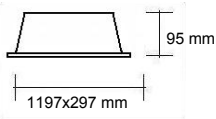

Inlegarmaturen

Mat geprofileerde spiegel

Art. nr Omschrijving

103, Inlegarmatuur alu lengte lammel en mat geprofileerde dwars lammel:
Huis :Wit gemoffeld plaatstaal Ral 9010
Reflector :Aluminium mat geprofileerde reflector
Opties :Dimbare ballast 1-10V, DSI, DALI, daglichtregeling
Geintregeerde noodunit autonomie 1h, luchtsleuven
Snoer stekker of wieland GST18/3 chassisdeel
Uitvoering: Art. Nr.:
4x18Watt HF+GST+830 103418HFW83

Art. nr Omschrijving

103, Inlegarmatuur alu lengte lammel en mat geprofileerde dwars lammel:
Huis :Wit gemoffeld plaatstaal Ral 9010
Reflector :Aluminium mat geprofileerde reflector
Opties :Dimbare ballast 1-10V, DSI, DALI, daglichtregeling
Geintregeerde noodunit autonomie 1h, luchtsleuven
Snoer stekker of wieland GST18/3 chassisdeel
Uitvoering: Art. Nr.:
2x36Watt HF+GST+830 103236HFW83