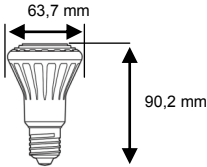

Master LEDspot PAR20:
- Ideaal voor algemene en accentverlichting in onder andere de horeca.
- Bijzonder geschikt voor openbare ruimtes zoals lobby's, gangen en trappenhuisen, waar het licht continu brandt.
- Compatibel met een uitgebreide reeks dimmers
- Levensduur 45.000 uur

230 Volt	E27
	Van Naar 50W ⇌ 7W

Uitvoering:	Art. Nr.:
2700K 25°	237823299
2700K 40°	237823302
3000K 25°	237823300
3000K 40°	237823303

Art. nr Omschrijving