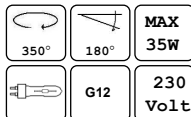

Art. nr Omschrijving

Tubo Transparant CDM-T 35 Watt, met reflector 38°

Materiaal:	Aluminium	Uitvoering:	Transparant/grijs	Art. Nr:	2150298
			Transparant/wit		2150299
			Transparant/zwart		2150300

Tubo Transparant CDM-T 70 Watt, met reflector 38°

			Transparant/grijs	2150301
			Transparant/wit	2150302
			Transparant/zwart	2150303

Afmetingen:
290x124x210mm

Accessoires:	
Reflector 24°	2010333