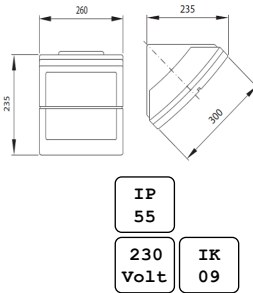

Art. nr Omschrijving

Extro, Orientatieverlichtingsarmatuur opbouw:
Nachtelijke beveiligingsverlichting. Levert een uitstekende lichtverdeling voor
boven de overheaddeuren.

Uitvoering:
2xPLL18 Watt grijs
2xPLL18 Watt wit
HQL80 Watt grijs
1xPL26 Watt +noodfunctie grijs

Art. Nr.:
GW82284
GW82212
GW82283
GW82246

Opties: Schemerschakelaar