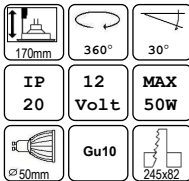

Art. Nr:
310637
310138

Art. nr Omschrijving

New Tria 2 Kantelspot GU10 2x50W:

Materiaal:
Aluminium

Uitvoering:
Alu geborsteld

Art. Nr:
310638

Art. nr Omschrijving

New Tria 3 Kantelspot GU10 3x50W: