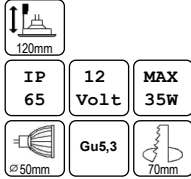

Halogeen spots

Inbouw

Art. nr Omschrijving

WV93 inbouwspot voor natte ruimtes:

Materiaal:
Aluminium

Uitvoering:
Wit
Alu geschuurd

Art. Nr.:
071026531
071026589

Art. nr Omschrijving

Fdl inbouwspot met glaasje:

Materiaal:
Aluminium

Uitvoering:
Wit
Chroom
Aluminium geborsteld

Art. Nr.:
FDL20001
FDL20003
FDL20007