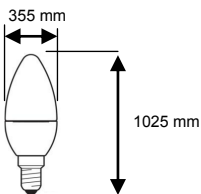

230 Volt	E14
	Van Naar 25W ⇌ 4W

Art. nr Omschrijving

Master LEDCandle: (Kaars)

- -Toepasbaar voor zowel algemene als sfeerverlichting.
- -Ideaal voor algemene en decoratieve verlichting in onder andere de horeca-branchen en woonomgevingen. Indien volledig in het zicht gemonteerd zoals in kroonluchters, wandlampjes of moderne armaturen, passen de lampen van helder of mat glas.
- -Compatibel met een uitgebreide reeks dimmers.
- -Levensduur 20.000 uur

Uitvoering:
2700K Vlamvormig helder
2700K Helder
2700K Mat

Art. Nr.:
237826333
237826304
237826300