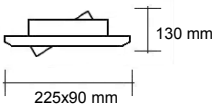

Art. nr Omschrijving

Trafo advies:

Uitvoering:
Halotronic 70Watt
Halotronic 105Watt
Halotronic 150Watt

Art. Nr:
HTM70
HTM105
HTM150