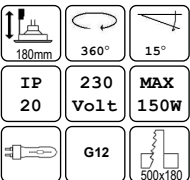

Asta Kardanspot 2xAR111+1xCDM-T, 2x100W/1x150W CDM-T met reflector 38°

Grijs	2090134
Wit	2090139

VSA advies:(plug and play):

35W Prim. sn./st. Sec. 5kV/roze EPCOM/3	3090028
35W Prim. sn./st. Sec. 5kV/roze EPCOM/3 Philips	3090054
35W Prim. EPCOM/3 Sec. 5kV/roze EPCOM/3	3090031
35W Prim. EPCOM/3 Sec. 5kV/roze EPCOM/3 Philips	3090068
70W Prim. sn./st. Sec. 5kV/roze EPCOM/3	3090029
70W Prim. sn./st. Sec. 5kV/roze EPCOM/3 Philips	3090055
70W Prim. EPCOM/3 Sec. 5kV/roze EPCOM/3	3090032
70W Prim. EPCOM/3 Sec. 5kV/roze EPCOM/3 Philips	3090069
150W Prim. sn./st. Sec. 5kV/roze EPCOM/3	3090030
150W Prim. sn./st. Sec. 5kV/roze EPCOM/3 Philips	3090056
150W Prim. EPCOM/3 Sec. 5kV/roze EPCOM/3	3090033
150W Prim. EPCOM/3 Sec. 5kV/roze EPCOM/3 Philips	3090070

Accessoires Asta Kardanspot:

Reflector voor CDM-T 12° maximaal 150W	2010432
Reflector voor CDM-T 24° maximaal 150W	2010433