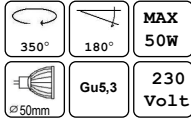

Afmetingen:
240x95x190mm

Aluminium chroom:	
Reflector 12°	311715
Reflector 24°	311717
Reflector 38°	311718
Reflector 60°	311716

Accessoires:
Reflector (excl.)

 350°	 180°	MAX 35W
 GU6,5		230 Vo1t

3 Fase spots