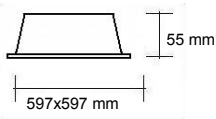

Inlegarmaturen

Mat dubbel parabolische spiegel

Art. nr Omschrijving

101 MP, Inlegarmatuur met dubbel parabolische matte spiegel:
Huis :Wit gemoffeld plaatstaal Ral 9010
Reflector :Mat aluminium dubbel parabolische reflector
Opties :Dimbare ballast 1-10V, DSI, DALI, daglichtregeling
Geintregeerde noodunit autonomie 1h, luchtsleuven
Snoer stekker of wieland GST18/3 chassisdeel

Uitvoering: Art. Nr.:
4x14 Watt HF/BLOS* GST+830 101414W83
4x24 Watt HF GST+830 101424W83

Art. nr Omschrijving

101 MP, Inlegarmatuur met dubbel parabolische matte spiegel:
Huis :Wit gemoffeld plaatstaal Ral 9010
Reflector :Mat aluminium dubbel parabolische reflector
Opties :Dimbare ballast 1-10V, DSI, DALI, daglichtregeling
Geintregeerde noodunit autonomie 1h, luchtsleuven
Snoer stekker of wieland GST18/3 chassisdeel

Uitvoering: Art. Nr.:
2x28 Watt HF/BLOS* 830+GST 101228W83

*Blos=Ballast en lichtbron Osram