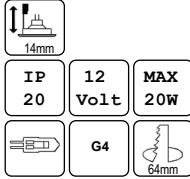

Meubel spots

Inbouw

Art. nr Omschrijving

Accent 10 watt meubelspot: (Incl. lichtbron 10Watt en Amp steker)

Materiaal: Aluminium	Uitvoering: 15cm chroom 15cm aluminium geschuurd 15cm wit 15cm zwart	Art. Nr.: 2120206 2120207 2120208 2120209
	200cm chroom 200cm aluminium geschuurd 200cm wit 200cm zwart	2120210 2120211 2120212 2120213

Accent 20 watt meubelspot:

15cm chroom 15cm aluminium geschuurd 15cm wit 15cm zwart	2120214 2120215 2120216 2120217
200cm chroom 200cm aluminium geschuurd 200cm wit 200cm zwart	2120218 2120219 2120220 2120221

Accessoires:

Opbouwring chroom Opbouwring alu geschuurd Opbouwring wit Opbouwring zwart	2010325 2010326 2010327 2010328

Art. nr Omschrijving

Furniture typ 3 meubelspot:

Materiaal: Staal	Uitvoering: Wit Chroom Goud	Art. Nr.: 304154 304152 304153