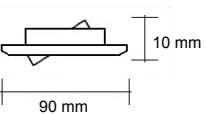

Art. nr Omschrijving

New Tria Rond inbouwspot verstelbaar:

Materiaal:	Uitvoering:	Art. Nr.:
Aluminium	Aluminium geborsteld	309976
	Mat wit ruw	310098

Met bladveren