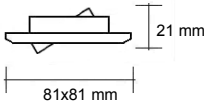

Art. nr Omschrijving

Focus inbouwspot vierkant verstelbaar:

Materiaal:	Uitvoering:	Art. Nr.:
Aluminium	Aluminium	2110438
	Chroom	2110439
	Aluminium geschuurd	2110440
	Goud	2110441
	Wit	2110442
	Zwart	2110443

Accessoires: Gu 10 lamphouder (optioneel) 100004