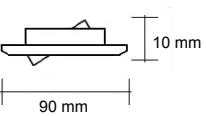

Art. nr Omschrijving

Tria II inbouwspot verstelbaar:

Materiaal:	Uitvoering:	Art. Nr.:
Aluminium	Satijn nikkel	309346
	Wit	309347
	Zilvergrijs	309348
	Chroom	309349