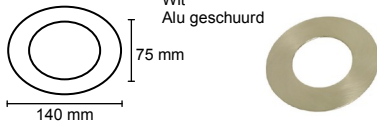

IP 20	12 Volt	MAX 50W
	Gu5,3		

Fdl inbouwspot 50mm verstelbaar:	Uitvoering:	Art. Nr.:
Materiaal:	Wit	FDL12101
Aluminium	Zwart	FDL12102
	Chroom	FDL12103
	Mat chroom	FDL12104
	Goud	FDL12105
	Mat goud	FDL12106
	Alu geschuurd	FDL12107

Accessoires: Gu 10 lamphouder (optioneel) 8060003

Afdekringen: Chroom 8060479
Wit 8060481
Alu geschuurd 8060480