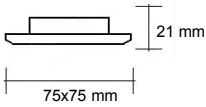

Halogeen spots

Inbouw

Art. nr Omschrijving

Focus inbouwspot vierkant:

Materiaal:	Uitvoering:	Art. Nr.:
Aluminium	Aluminium	2110432
	Chroom	2110433
	Aluminium geschuurd	2110434
	Goud	2110435
	Wit	2110436
	Zwart	2110437

Accessoires: Gu 10 lamphouder (optioneel) 100004