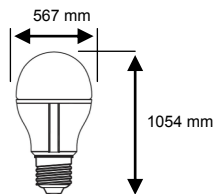

230 Volt	E27
	Van Naar 40W ⇌ 8W

Art. nr Omschrijving

Master LEDbulb Dimtone:

- -Licht straalt uit in alle richtingen en dat maakt hem tot een uitstekend alternatief voor de gloeilamp.
- -Ideaal voor horecatoepassingen waarbij een hoog comfort en warme sfeer belangrijk zijn, zoals restaurants, bars, toiletten en lobby's. De DimTone-functie betekent dat de lichtkleur verschuift van warmwit (2700 K) naar zeer warmwit (2200 K) bij volledig dimmen
- Compatibel met een uitgebreide reeks dimmers. (soepel dimverloop, dieper dimniveau)
- -Levensduur 25.000 uur

Uitvoering:
2700K

Art. Nr.:
237826241