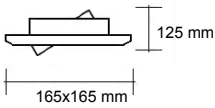

Halogeen spots

Kantelbaar AR111

125mm	360°	30°
IP 20	12 Vo1t	MAX 75W
G53		150mm

Art. nr Omschrijving

New Tria 1 Kantelspot AR111 75W:

Materiaal: Aluminium	Uitvoering: Aluminium geborsteld Mat wit ruw	Art. Nr: 310641 310163