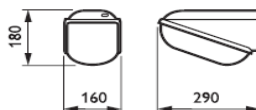

Beveiligingsverlichting

230
Vo1t

IP
54

IK
10

Art. nr Omschrijving

FWC110/120/121:
-Uitstekende lichtverdeling voor lagere verlichtingsniveaus
-Beschikbaar met schemerschakelaar

Uitvoering:
FWC110 PL-S/2P9W/827 wit
FWC110 PL-S/2P9W/827 wit +SS
FWC110 PL-S 9W/827 zwart +SS

Art. Nr.:
237810023
237810024
237810111

FWC120K PLC18W/827 wit
FWC120KP PLC18W/827 wit +SS
FWC12040KP PLC18W/827 zwart +SS

237810027
237810028
237810112

230
Vo1t

IP
54

IK
10

Art. nr Omschrijving

FCC110:
-Uitstekende lichtverdeling bij wanden, gangen en de omgeving die een laag verlichtingsniveau behoeven
-Beschikbaar met schemerschakelaar

Uitvoering:
FWC121 PL-C/2P18W/827 wit
FWC121 PL-C/2P18W/827 wit +SS
FWC121 PL-C/2P18W/827
XWC121 SOX-E18W wit
XWC121 SOX-E18W wit +SS
XWC121 SOX-E18W zwart
XWC121 SOX-E18W zwart +SS

Art. Nr.:
237810029
237810030
237810116
237810035
237810036
237810113
237810115

230
Vo1t

IP
54

IK
10

Art. nr Omschrijving

FCC110:
-Uitstekende lichtverdeling bij wanden, gangen en de omgeving die een laag verlichtingsniveau behoeven

Uitvoering:
FCC110 PL-S/2P9W/827 230V II

Art. Nr.:
237810026

FWC121