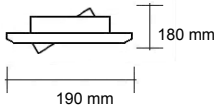

Gasontlading spots

Kantel spots

 220mm	 350°	 60°
IP 20	230 Vo1t	MAX 150W
 G12	 156mm	

Art. nr Omschrijving

Ohio CDM-T 35,70 en 150 Watt, met reflector 60°

Uitvoering:
Grijs
Wit

Art. Nr:
2090029
2090028

Deze spot is met een 5kv EPCOM/3 connector male voorziening.
Los wordt meegeleverd een EPCOM/3 connector female aansl.snoer.