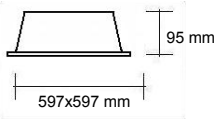

Inlegarmaturen

Mat parabolische spiegel

Art. nr Omschrijving

102 MP, Inlegarmatuur met dubbel parabolische matte spiegel:
Huis :Wit gemoffeld plaatstaal Ral 9010
Reflector :Mat aluminium dubbel parabolische reflector
Opties :Dimbare ballast 1-10V, DSI, DALI, daglichtregeling
Geintregeerde noodunit autonomie 1h, luchtsleuven
Snoer stekker of wieland GST18/3 chassisdeel

Uitvoering:
4x18 Watt HF+GST+830

Art. Nr.:
102418HFW83