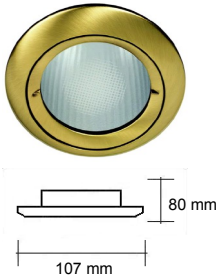

Art. nr Omschrijving

Dakar inbouwspot met deco glas:

Materiaal:
Staal & glas

Uitvoering:
Helder
Wit
Zwart

Art. Nr.:
595156081
595156781
595153081