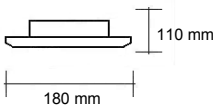

Materiaal:

Uitvoering:
brons
Aluminium geborsteld
Wit

Art. Nr.:
FDL10808
FDL12119
FDL10801

Halogeen spots

Inbouw

Art. nr Omschrijving

Jupiter Rehab 102 inbouwspot met extra brede afdekrand 180mm:

Materiaal:	Uitvoering:	Art. Nr.:
Aluminium	Wit	911923
	Aluminium geborsteld	997923