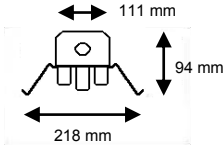

Trogarmaturen

Watt	L
1x58	1527
2x58	1527

IP 20	230 Volt
	T8

Art. nr Omschrijving

Sylref TL-montagebalk trogarmatuur:
Snelle installatie

Huis	:Staal wit gelakte behuizing	
Reflector	:Wit gemoffeld plaatstaal	
Opties	:Geintregeerde noodunitautonomie 1h	
	Uitvoering:	Art. Nr.:
	1x58 Watt HF	SYLREFE158HF
	2x58 watt HF	SYLREFE258HF