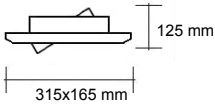

125mm	360°	30°
IP 20	12 Vo1t	MAX 75W
G53		297x155

Art. nr Omschrijving

New Tria 2 Kantelspot AR111 2x75:

Materiaal: Aluminium	Uitvoering: Aluminium geborsteld	Art. Nr: 310642