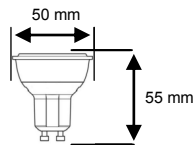

230 Volt	Gu10
	Van Naar 50W ⇌ 6W

Art. nr Omschrijving

Master LEDSpot MV:

Levensduur 40.000 uur

Uitvoering:	Art. Nr.:
2700K 25°	237826334
2700K 40°	237826337
3000K 25°	237826335
3000K 40°	237826338