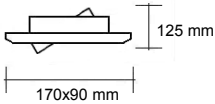

Art. nr Omschrijving

New Tria 2 Kantelspot GU10 2x50W:

Materiaal:
Aluminium

Uitvoering:
Alu geborsteld

Art. Nr:
310638