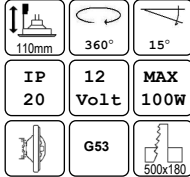

Uitvoering:

Grijs

Wit

Art. Nr:

2110554

2110557

Art. nr Omschrijving

Trafo advies: