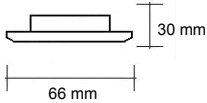

Art. nr Omschrijving

DL 123 LED Furniture meubelspot:

Materiaal: Aluminium	Uitvoering: Chroom, Led wit, 113lm Chroom, Led warmwit 92lm	Art. Nr.: 309582 309589