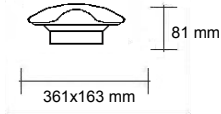

Noodverlichting

Orientatie of vluchtweg

IP 42	IK 04
230 Volt	300x120

Art. nr Omschrijving

Excellence:

Toepasbaar als wand/ plafond opbouw en inbouw. Witte polycarbonaat behuizing en heldere kap. Hoogglans spiegel voor hogere lichtopbrengst en goede lichtverdeling.

- -Automatische test functie
- -Autonomie 1uur
- -Permanente/niet permanente/geschakelde functie
- -Ook leverbaar als centraal armatuur.

Uitvoering:
TL5 8 Watt
LED 5 Watt (32 LEDS) 50000 branduren

Art. Nr.:
EAP200D1
EAL200

Art. nr Omschrijving

Excellence accessoires:

Uitvoering:

Art. Nr.:

Pictogram sticker:

Nooduit
Nooduit links
Nooduit rechts

PSEAP8UE
PSEAP8LE
PSEAP8RE

Pictogramplaat:

Nooduit
Nooduit links
Nooduit rechts
Dubbelzijdig uit
Dubbelzijdig nooduit
Dubbelzijdig nooduit links/rechts

PPEAP8UE
PPEAP8LE
PPEAP8RE
PPEAP8UN2
PPEAP8UE2
PPEAP8LRE2

Pendelset 30 cm
Pendelset 100 cm
Haakse wandbeugel
Haakse plafondbeugel
Aluminium afdekkplaat t.b.v. pictogramplaat
Beschermkorf universeel
Opaal kap
Bracketset
Accu 4,8V 1,5Ah

OKS30
OKS100
USBLST
DMPR42
EOL
DMDI
SP1531
SP157
SP303