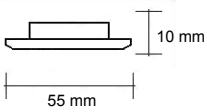

Meubel spots

Inbouw

Art. nr Omschrijving

Led slim light vloerspot

Beloopbaar. Alleen geschikt in vaste materialen zoals hout, parket of laminaat met glad afgewerkt boorgat. Gebruik alleen met conventionele trafo.

Materiaal:
Aluminium/kunsthars

Uitvoering:
Aluminium, Led wit
Aluminium, Led warmwit

Art. Nr.:
311299
311860

Inclusief 2 mtr stroom kabel
Exclusief Conventionele trafo