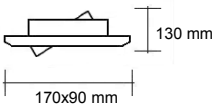

Art. nr Omschrijving

New Tria 3 Kantelspot MR16 3x50W:

Materiaal:
Aluminium

Uitvoering:
Alu geborsteld

Art. Nr:
310635