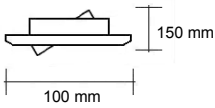

Halogeen spots

Inbouw

IP 23	230 Volt	MAX 50W
	Gu10	

Art. nr Omschrijving

Narbonne downlight:
Materiaal:
chrom & kristal glas

Uitvoering:
Helder 1x50W

Art. Nr.:
595601181

Lichtbron is kantelbaar.