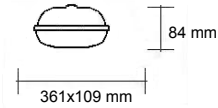

Noodverlichting

Orientatie of vluchtweg

IP 65	IK 07
230 Volt	

Art. nr Omschrijving

Europrisma:

Dit opbouwarmatuur is toepasbaar als wand en plafondmontage. Standaard uitgevoerd met witte polycarbonaat behuizing en transparante kap met fresnel lens. Dit armatuur is tevens zeer geschikt als zowel noodverlichting of als portiekarmatuur.

-Uitneembaar zwenkraam t.b.v. installatiegemak.

-Autonomie 1 uur of 3 uur

-LED uitvoering uitgevoerd met speciale diffuser ter voorkoming van verblinding.

-Permanente/niet permanente/geschakelde functie

-Ook beschikbaar met zelftestfunctie.

Uitvoering:

TL5 8 Watt met zelftest

LED 3 Watt 5500K geen zelftest

Art. Nr.:

EHAP200

EHL200

Europrisma accessoires:

Uitvoering:

Art. Nr.:

Pictogram sticker:

Nooduit

PSEHAPUE

Nooduit links

PSEHAPLE

Nooduit rechts

PSEHAPRE

Trapezium kap voor dubbelzijdige signalisatie

Inbouwraam: inbouwafmetingen 377 x 105 mm

Opaal kap

Haakse wandbeugel

Haakse plafondbeugel

Beschermkorf universeel

Beschermkorf plafond

Accu 4,8V 1,5Ah

EHDB

EHME

SP1441

USBLST

DMPR42

DMD1001000

DMDI2001000

SP303