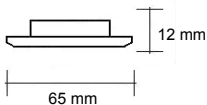

Inclusief 1,2 mtr stroom kabel
Exclusief driver