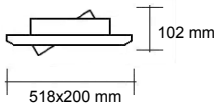

Halogeen spots

Kardanische AR111

Art. nr Omschrijving

Asta Kardanspot AR111 3x100W:

Materiaal:

Uitvoering:

Grijs

Wit

Art. Nr:

2110554

2110557

Art. nr Omschrijving

Trafo advies:

Uitvoering:

Halotronic 70Watt

Halotronic 105Watt

Halotronic 150Watt

Art. Nr:

HTM70

HTM105

HTM150