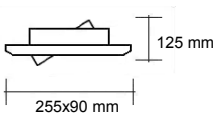

Art. Nr:
310637
310138

Art. nr Omschrijving

New Tria 2 Kantelspot GU10 2x50W:

Materiaal:
Aluminium

Uitvoering:
Alu geborsteld

Art. Nr:
310638

Art. nr Omschrijving

New Tria 3 Kantelspot GU10 3x50W: