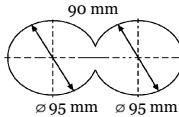

IP 23	230 Volt	MAX 50W
	Gu10	

Art. nr Omschrijving

Narbonne downlight:
Materiaal:
chrom & kristal glas

Uitvoering:
Helder 2x50W

Art. Nr.:
595621181

Lichtbron is kantelbaar.

IP 23	230 Volt	MAX 50W
	Gu10	

Art. nr Omschrijving