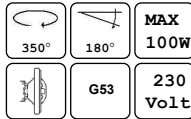

Art. nr Omschrijving

Tubo AR111 100 Watt, met E-trafo:

Materiaal:	Aluminium	Uitvoering:	Grijs	Art. Nr:	2170090
			Wit		2170091
			Zwart		2170092

Afmetingen:
190x124x210mm