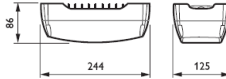

Beveiligingsverlichting

Orientatie