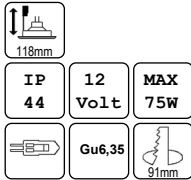

Art. nr Omschrijving

Dakar inbouwspot met deco glas:

Materiaal:
Staal & glas

Uitvoering:
Helder
Wit
Zwart

Art. Nr.:
595156081
595156781
595153081