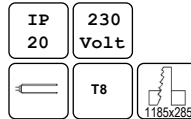

Inlegarmaturen

Mat geprofileerde spiegel

Art. nr Omschrijving

103, Inlegarmatuur alu lengte lammel en mat geprofileerde dwars lammel:
Huis :Wit gemoffeld plaatstaal Ral 9010
Reflector :Aluminium mat geprofileerde reflector
Opties :Dimbare ballast 1-10V, DSI, DALI, daglichtregeling
Geintregeerde noodunit autonomie 1h, luchtsleuven
Snoer stekker of wieland GST18/3 chassisdeel
Uitvoering: Art. Nr.:
4x18Watt HF+GST+830 103418HFW83

Art. nr Omschrijving

103, Inlegarmatuur alu lengte lammel en mat geprofileerde dwars lammel:
Huis :Wit gemoffeld plaatstaal Ral 9010
Reflector :Aluminium mat geprofileerde reflector
Opties :Dimbare ballast 1-10V, DSI, DALI, daglichtregeling
Geintregeerde noodunit autonomie 1h, luchtsleuven
Snoer stekker of wieland GST18/3 chassisdeel
Uitvoering: Art. Nr.:
2x36Watt HF+GST+830 103236HFW83