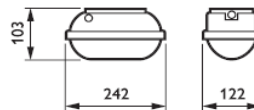

Uitvoering:
FCC110 PL-S/2P9W/827 230V II

Art. Nr.:
237810026

FWC110

FWC121

FWC120

FCC110

Led lichtbronnen

Lampen