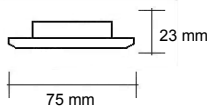

IP 20	12 Volt	MAX 50W
	Gu5,3		

Fdl inbouwspot 50mm:	Uitvoering:	Art. Nr.:
Materiaal:	Wit	FDL10601
Aluminium	Zwart	FDL10602
	Chroom	FDL10603
	Mat chroom	FDL10604
	Goud	FDL10605
	Mat goud	FDL10606
	Alu geschuurd	FDL10607

Accessoires: Gu 10 lamphouder (optioneel) 8060003

Art. nr Omschrijving