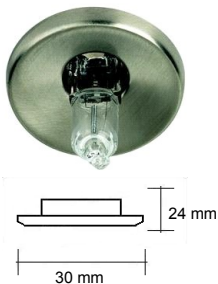

Halogeen spots

Inbouw

Art. nr Omschrijving

WV93 inbouwspot voor natte ruimtes:

Materiaal:
Aluminium

Uitvoering:
Wit
Alu geschuurd

Art. Nr.:
071026531
071026589

Art. nr Omschrijving

Fdl inbouwspot met glaasje:

Materiaal:
Aluminium

Uitvoering:
Wit
Chroom
Aluminium geborsteld

Art. Nr.:
FDL20001
FDL20003
FDL20007

Art. nr Omschrijving

Dakar inbouwspot met deco glas:

Materiaal:
Staal & glas

Uitvoering:
Helder
Wit
Zwart

Art. Nr.:
595156081
595156781
595153081

Art. nr Omschrijving

Ster inbouwspot:

Materiaal:

Uitvoering:
brons
Aluminium geborsteld
Wit

Art. Nr.:
FDL10808
FDL12119
FDL10801