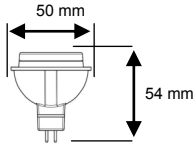

Uitvoering:
FCC110 PL-S/2P9W/827 230V II

Art. Nr.:
237810026

FWC110

FWC121

FWC120

FCC110

Led lichtbronnen

Lampen