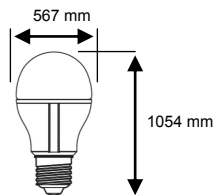

Led lichtbronnen

Lampen

230 Volt	E27
	Van Naar 40W ⇌ 8W

Art. nr Omschrijving

Master LEDbulb:

- -Licht straalt uit in alle richtingen en dat maakt hem tot een uitstekend alternatief voor de gloeilamp
- -Ideaal voor algemene verlichting in onder andere de horeca. Ze zijn bijzonder geschikt voor openbare ruimtes zoals lobby's, gangen en trappenhallen, waar het licht altijd aan is.
- -Compatibel met een uitgebreide reeks dimmers.
- -Levensduur 25.000 uur

Uitvoering:
2700K

Art. Nr.:
237826264