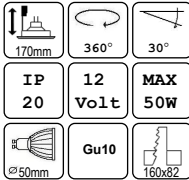

Art. nr Omschrijving

New Tria 2 Kantelspot GU10 2x50W:

Materiaal:
Aluminium

Uitvoering:
Alu geborsteld

Art. Nr:
310638