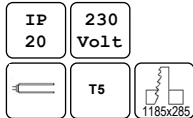

Inlegarmaturen

Mat dubbel parabolische spiegel

Art. nr Omschrijving

101 MP, Inlegarmatuur met dubbel parabolische matte spiegel:
Huis :Wit gemoffeld plaatstaal Ral 9010
Reflector :Mat aluminium dubbel parabolische reflector
Opties :Dimbare ballast 1-10V, DSI, DALI, daglichtregeling
Geintregeerde noodunit autonomie 1h, luchtsleuven
Snoer stekker of wieland GST18/3 chassisdeel

Uitvoering: Art. Nr.:
4x14 Watt HF/BLOS* GST+830 101414W83
4x24 Watt HF GST+830 101424W83

Art. nr Omschrijving

101 MP, Inlegarmatuur met dubbel parabolische matte spiegel:
Huis :Wit gemoffeld plaatstaal Ral 9010
Reflector :Mat aluminium dubbel parabolische reflector
Opties :Dimbare ballast 1-10V, DSI, DALI, daglichtregeling
Geintregeerde noodunit autonomie 1h, luchtsleuven
Snoer stekker of wieland GST18/3 chassisdeel

Uitvoering: Art. Nr.:
2x28 Watt HF/BLOS* 830+GST 101228W83

*Blos=Ballast en lichtbron Osram