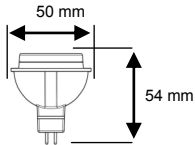

12 Volt	Gu5,3
	Van Naar 50W ⇌ 10W

Art. nr Omschrijving

Master LEDSpot LV:

- Toepassingen: Hotels, restaurants, bars, café's, Lobby's, gangen, trappenhuizen, toiletten, receptieruimtes
- Compatibel met een uitgebreide reeks dimmers
- Levensduur 40.000 uur

Uitvoering:	Art. Nr.:
2700K 24°	237826327
2700K 36°	237826330
3000K 24°	237826328
3000K 36°	237826331